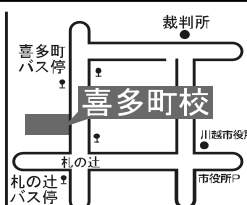

会場: 西沢塾 本校、喜多町校 科目: 英・数・国・理・社

参加無料

個を大切にする

西沢塾

お申込みは
フリーダイヤルで。

西沢塾

本 校

川越市仙波町
2-19-5

喜多町校

川越市喜多町1-1
牛村ビル3F

フリーダイヤル

イイヨ

ニシザワ

【総合
受付】

受付時間
13:30~22:00

0120-14-2438